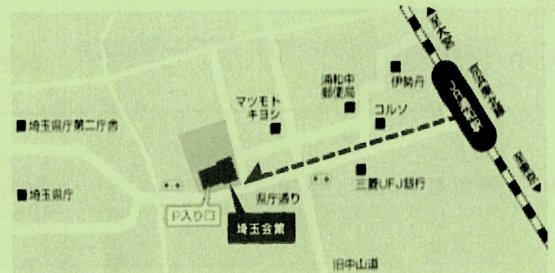

埼玉会館 展示室催物予定表

令和8(2026)年1月

* 催物の時間・内容は変更になる場合があります。

* 最新情報は、埼玉会館ホームページでご確認ください。埼玉会館HP ⇒ 公演&催物のご案内 ⇒ 催物カレンダー

R7.12.1発行

公開期間	展示室	催物名	主催	内容
			問合せ先	
9日(金)~12日(月祝)	第1~3展示室	第57回開玄社書展 公開 10時~17時 12日は15時まで	書道研究 開玄社	書道
			048-441-3600	
14日(水) 休館日				
16日(金)~18日(日)	第1・2展示室	淡墨に魅せられて 赤荻北州書作展 公開 9時30分~17時 18日は16時00分まで	赤荻 北州	書道
			090-6105-1586 redbamboo7@gmail.com	
17日(土)~18日(日)	第3展示室	第41回 埼玉県佛教幼児画展 公開 17日は13時~17時 18日は10時~16時	埼玉県佛教保育協会	絵画
			048-861-2138	
30日(金)~ 2月1日(日)	第1~3展示室	第46回埼書連役員新春展・併催「大作展」 公開 10時~18時 1日は16時まで	埼玉県書道人連盟	書道
			048-574-4025	

<展示室ご利用案内>

美術（絵画、工芸、書道、写真、生け花など）または学術等に関する展示を行うことができます。美術館仕様の照明と3つの異なる展示空間が、様々な作品との出会いを創出してくれます。利用に関するお問い合わせは下記、または当館WEBサイトをご覧ください。

(公財)埼玉県芸術文化振興財団

埼玉会館

〒330-8518 埼玉県さいたま市浦和区高砂3-1-4
TEL : 048-829-2471 FAX : 048-829-2477

アクセス

JR浦和駅(西口)下車 徒歩6分

駐車場 当館利用者専用

利用時間：9:00~21:30

(施設利用状況により早めに閉場する場合がございます。)

料金：1台1時間 350円

高さ：車高2メートルまで

台数：39台(うち車イス専用駐車場2台)

※ 台数に限りがあるのでなるべく公共交通機関をご利用ください。

※ 事故及び災害または盗難等についての責任は一切負いかねます。

埼玉会館WEBサ

埼玉会館 検索

展示室(空き状況)

公式SNS

Facebook

Instagram

X(旧Twitter)