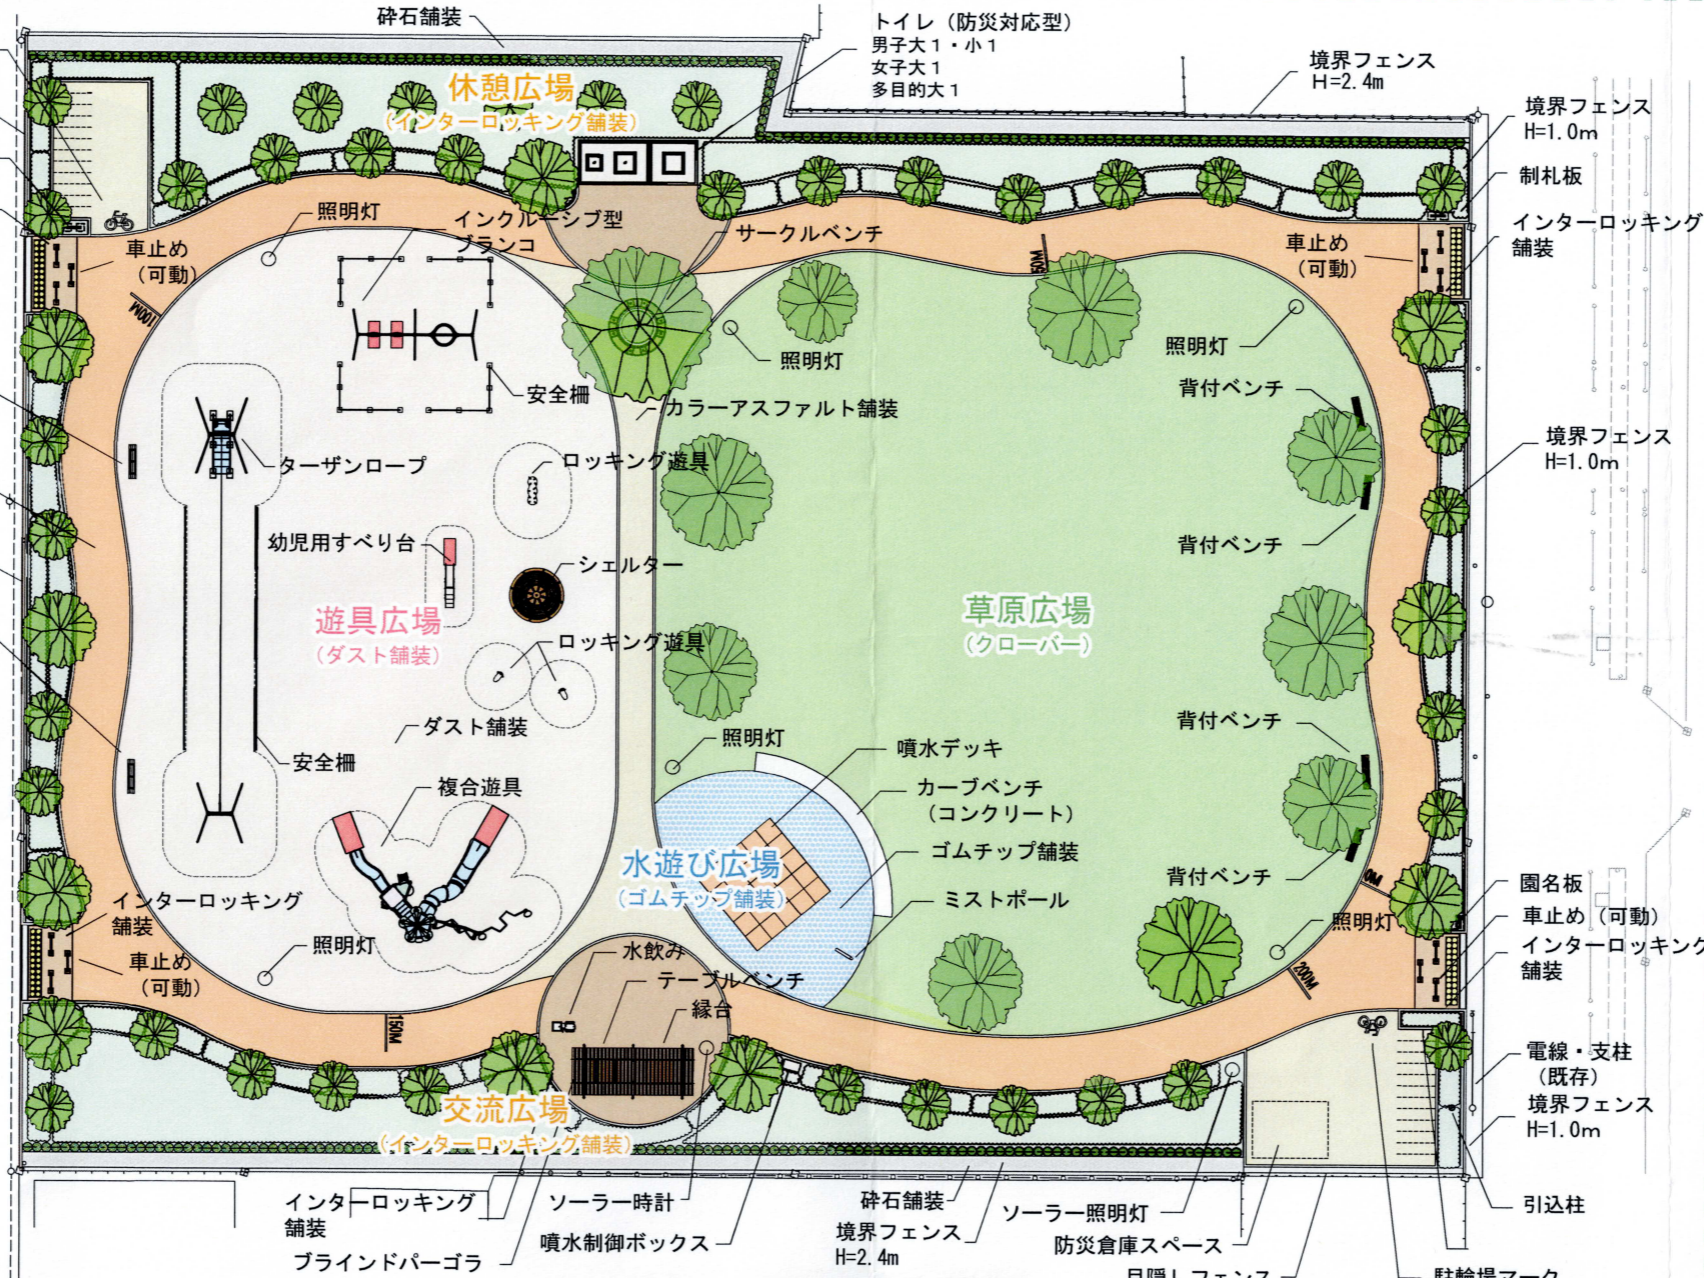

草原広場

背付ベンチ

S=1/400

休憩広場

トイレ

サークルベンチ

交流広場

ブラインドパーゴラ

テーブルベンチ

水飲み

縁台

主な修正内容

- ・遊具広場には、インクルーシブ遊具と幼児用のすべり台、ベンチを追加しました。
- ・散歩や軽い運動ができるよう、園路上に距離を表示しました。
- ・遊具を利用する子どもに配慮し、北西側に駐輪場(12台分)を追加しました。
- ・多目的広場を無くした分、草原広場を中心に面積を広く確保しました。

草原広場: 約1,300㎡ 遊具広場: 約970㎡ 水遊び広場: 約100㎡

水遊び広場

噴水デッキ・ミストポール

ゴムチップ舗装

カーブベンチ

その他

クローバー

カラーアスファルト舗装

インターロッキング舗装

ダスト舗装

照明灯

ソーラー照明灯

ソーラー時計

園名板・制札板

車止め

境界フェンス H=2.4m・1.0m

目隠しフェンス H=2.4m