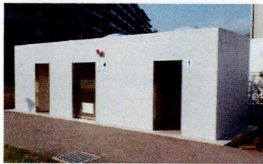

草原広場

背付ベンチ

S=1/400

休憩広場

トイレ

サークルベンチ

交流広場

ブラインドパーゴラ

テーブルベンチ

水飲み

縁台

主な修正内容

- ・遊具広場には、インクルーシブ遊具と幼児用のすべり台、ベンチを追加しました。
- ・散歩や軽い運動ができるよう、園路上に距離を表示しました。
- ・遊具を利用する子どもに配慮し、北西側に駐輪場(12台分)を追加しました。
- ・多目的広場を無くした分、草原広場を中心に面積を広く確保しました。

草原広場: 約1,300㎡ 遊具広場: 約970㎡ 水遊び広場: 約100㎡