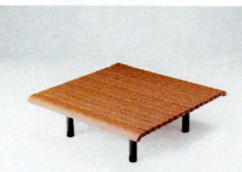

遊具広場

複合遊具

ターザンロープ

インクルーシブ型ブランコ (通常シート+お椀型シート)

幼児用すべり台

ロッキング遊具

シェルター

背なしベンチ

草原広場

背付ベンチ

S=1/400

休憩広場

トイレ

サークルベンチ

交流広場

ブラインドパーゴラ

テーブルベンチ

水飲み

縁台

主な修正内容

- ・遊具広場には、インクルーシブ遊具と幼児用のすべり台、ベンチを追加しました。
- ・散歩や軽い運動ができるよう、園路上に距離を表示しました。
- ・遊具を利用する子どもに配慮し、北西側に駐輪場(12台分)を追加しました。
- ・多目的広場を無くした分、草原広場を中心に面積を広く確保しました。

草原広場: 約1,300㎡ 遊具広場: 約970㎡ 水遊び広場: 約100㎡

水遊び広場

噴水デッキ・ミストポール

ゴムチップ舗装

カーブベンチ

その他

クローバー

カラーアスファルト舗装

インターロッキング舗装